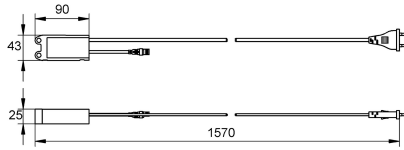

KWC AQUA3000OPEN Netvoeding

Modell-Linie: AQUA3000OPEN | ZAQUA094

Aqua 3000 open Watermanagementsysteem | Accessoires voor watermanagement

KWC-No.

2000102691

Netvoeding met metalen ringen

Voedingseenheid - A3000 open in waterdichte behuizing voor wandmontage. Voor stroomvoorziening van AQUA 3000 open

armatuur over een kabellengte van maximaal 100 m, 230 V AC/24 V DC, 12 W. met metalen ringen

Technical Data

Communicatie

Neen

A3000 open-compatibel

Ja

Ingangsspanning V

230 Volt

Maximale kabellengte

100 Meter

Maximale stroomsterkte

12 Voltampère

Uitgangsspanning

24 Volt

Totale diepte

25 mm

Totale hoogte

43 mm

Totale breedte

90 mm

Vermogensschakelaar

Neen

IP bescherming

IP68