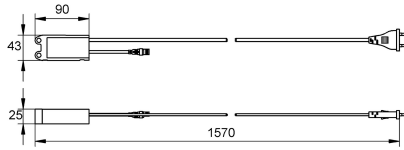

### KWC-No.

**2000102691**

Netvoeding met metalen ringen

Voedingseenheid - A3000 open in waterdichte behuizing voor wandmontage. Voor stroomvoorziening van AQUA 3000 open

armatuur over een kabellengte van maximaal 100 m, 230 V AC/24 V DC, 12 W. met metalen ringen

100 Meter

Maximale stroomsterkte

12 Voltampère

Uitgangsspanning

24 Volt

Totale diepte

25 mm

Totale hoogte

43 mm

Totale breedte

90 mm

Vermogensschakelaar

Neen

IP bescherming

IP68

Output voltage meeteenheid