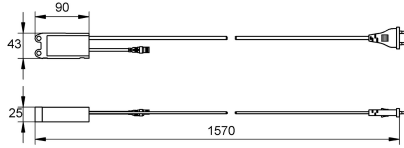

### KWC-No.

**2000102691**

Kompaktowy zasilacz systemowy z końcówkami tulejkowymi

Kompaktowy zasilacz systemowy - A3000 open w wodoodpornej obudowie do zasilania prądem armatury AQUA 3000 open na

długości przewodów do 100 m. Końcówki kabla odizolowane, bez wtyczki, 230 V AC / 24 V DC, 12 W.

100 Metr

Maksymalny prąd wyjściowy

12 Woltoamper

Napięcie wyjściowe

24 Volt

Łączna głębokość

25 mm

Łączna wysokość

43 mm

Łączna szerokość

90 mm

Wyłącznik zasilania

Nie

System ochrony IP

IP68

JM napięcia wyjściowego