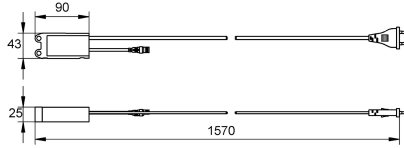

## KWC AQUA3000OPEN Strömförsörjning

Modell-Linie: AQUA3000OPEN | ZAQUA094

Vattenhantering | Kompletterande delar vattenhantering

### KWC-No.

**2000102691**

Power supply unit with ferrules

Strömförsörjning - A3000 open i vattentätt hölje för väggmontering av strömförsörjning till AQUA 3000 open, 230 V AC / 24 V DC, 12

W. med beslag

100 Meter

Maximal tillverkning längd

12 Voltampere

Matning spänning

24 Volt

Övergripande djup

25 mm

Total höjd

43 mm

Total bredd

90 mm

kraft kontakt

Nej

Skydds system IP

IP68

Utspänning mätenhet