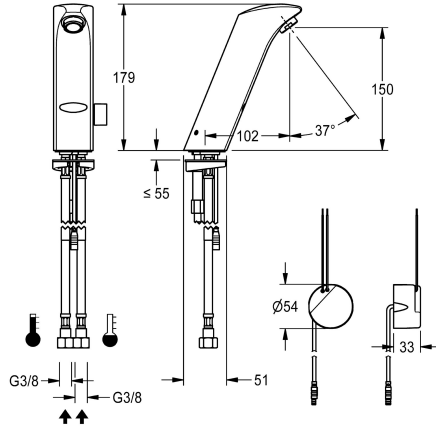

KWC PROTRONIC-S Kosketusvapaa pylväshana

Modell-Linie: PROTRONIC-S | AQUA134
Hanat | Elektroniset hanat

KWC-No.

2000102693

PROTRONIC-S, verkkovirralla toimiva kosketusvapaa pesuallashana DN 15 poresuuttimella ja integroidulla virtauksen säädöllä, liitettäväksi kuumaan ja kylmän vesiliitäntään, kiillotettua

kromattua messinkiä. Varustettu lämpötilan valintavivulla sekä seinäasennettavalla virransyötöllä, 230 V AC. Tyyppihyväksyntä EUFI29-22000886-TH

Tekniset tiedot

ATT-WS-BACKFLOWPREVENTER
Juomaveden laskentavirtaama
Kuuman veden laskentavirtaama
Esi-asennettu automaattinen hygieniahuuhtelu
Esi-asennettu virtausaika
Paineistettu
suodattimella
Toiminnallinen periaate
ATT-WS-HYGIENE-FLUSH
Nimellinen halkaisija
Sisääntuloaukon koko
Lukitusmekanismi
liittimen materiaali
Minimi virtauspaine
Sekoituksen tyyppi
Parametrisointi
ATT-WS-POPUWASTESET
Tehon syöttö liitäntä
Virtaliitäntä
ATT-WS-POWTYPE
Suoja järjestelmä IP
ATT-WS-ROSETTES
Hätä sulk
Ääni eristys
Spout
Putken ulkonema

Kyllä
0.07 l/s
0.07 l/s
NOT-ACTIVATED
60 Sekunnit
Ei
Kyllä
ELECTRONIX-C
Kyllä
DN 15
G3-8
TOP-NONCERAMIC
Messinki
1 baari
Kyllä
Kaukosäädin
Ei
230 V AC
Pohjasta
TRANSFORMER
IP55
Ei
Kyllä
yes
Kiinnitetty
102 mm

KWC PROTRONIC-S Kosketusvapaa pylväshana

Modell-Linie: PROTRONIC-S | AQUA134
Hanat | Elektroniset hanat

Pinnan viimeistely	Kromattu
Asennuspinnan viimeistely	POLISHED
ATT-WS-TEMPERATURELIMIT	Kyllä
Lämpö desinfiointi	Ei
ATT-WS-TRANSFORMER	Kyllä
Asennustapa	Hanareikä
Toiminta tapa	Kosketusvapaa
Sensorin tyyppi	Opto-elektroninen tunnistin
Hanan tyyppi	PILLAR-TAB
Tilavuusvirta 3 baarin paineessa	0.1 l/s
Vesiliitäntä	HOSE
Korostusväri	ilman
Perusväri	Kromi (kiiltävä)
IviCode	0