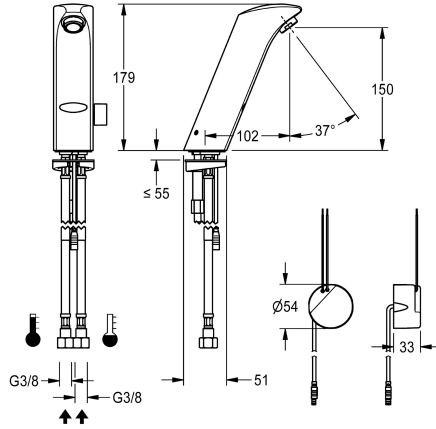

KWC PROTRONIC-S Mitigeur électronique pour montage sur plage

Modell-Linie: PROTRONIC-S | AQUA134
Robinetteries | Robinets électroniques

KWC-No.

2000102693

PROTRONIC-S robinet mitigeur pour lavabo branché sur secteur, fonctionnement sans contact, DN 15, avec mousseur et contrôle intégré du débit, pour branchement sur les arrivées d'eau chaude et

d'eau froide, laiton chromé poli. Avec levier de sélection de la température, kit de conversion pour mécanisme mélangeur dissimulé et alimentation électrique à installation murale, 230 V C.A.

Données techniques

ATT-WS-BACKFLOWPREVENTER

Calculación débito de l'eau froide

Calculación débito de l'eau chaude

Réglage d'usine du rinçage d'hygiène

Durée d'écoulement réglée d'usine

Dépressurisé

avec filtre

Principe de fonctionnement

ATT-WS-HYGIENE-FLUSH

Diamètre intérieur

Taille de l'alimentation

Mécanisme de fermeture

Matière de l'installation

Pression dynamique minimale

Type de mélangeur

Paramétrage

ATT-WS-POPUPWASTESET

Connexion au boîtier d'alimentation

Position de la connexion électrique

ATT-WS-POWTYPE

Système de protection IP

ATT-WS-ROSETTES

Arrêt de sécurité

Isolation sonore

goulot

Projection de conduit

Oui

0.07 l/s

0.07 l/s

NOT-ACTIVATED

60 Secondes

Non

Oui

Fermeture automatique électronique

Oui

DN 15

G3-8

TOP-NONCERAMIC

Laiton

1 Bar

Oui

Télécommande

Non

230 V AC

En bas

TRANSFORMER

IP55

Non

Oui

yes

Fixe

102 mm