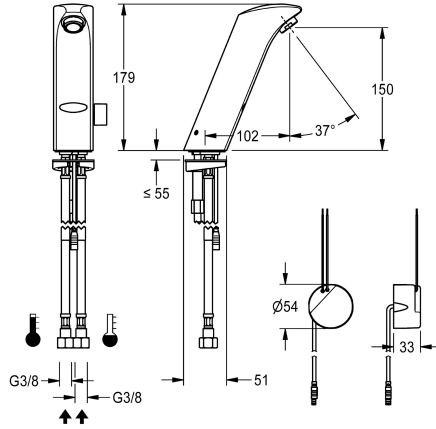

### KWC-No.

**2000102693**

Miscelatore opto-elettronico per installazione a bordo lavabo PROTRONIC-S, alimentatore ad incasso 230 V a.c., DN 15 con aeratore e controllo di flusso integrato, per la connessione ad acqua

calda e fredda, corpo in ottone cromato. Con leva di selezione temperatura asportabile.