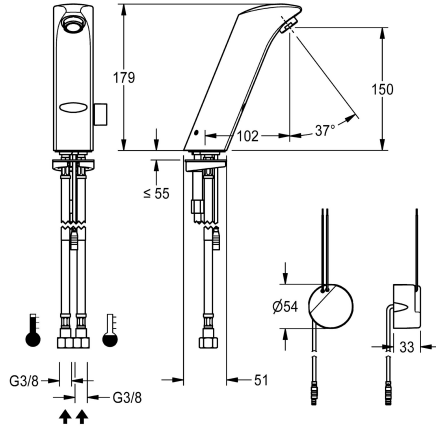

KWC PROTRONIC-S Elektronische wastafelmengkraan

Modell-Linie: PROTRONIC-S | AQUA134
Kranen | Elektronische kranen

KWC-No.

2000102693

PROTRONIC-S elektronische wastafelmengkraan DN 15, opto-elektronisch gestuurd, afhankelijk van elektriciteitsnet, met perlator en geïntegreerde debietregelaar, voor aansluiting op warm en koud

water, messing gepolijst verchroomd. Met hendel voor temperatuurinstelling, ombouwset voor verborgen menginrichting, met inbouw voedingseenheid 230 V AC.

Technical Data

ATT-WS-BACKFLOWPREVENTER

Debiet koud water

Debiet warm water

Standaard instelling hygiënespoeling

Standaard looptijd

Drukloos

met filter

Werkingsprincipe

Hygiënespoeling

Diameter nominaal