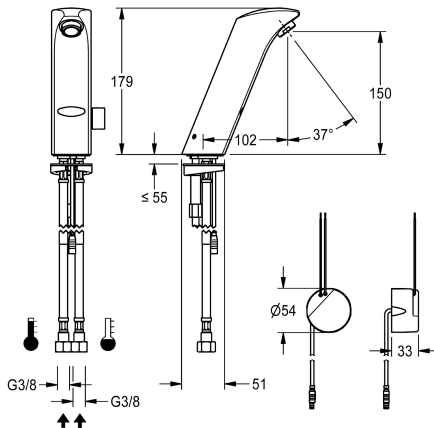

KWC PROTRONIC-S

Elektroniczna bateria umywalkowa z mieszaczem z podtynkowym zasilaczem sieciowym

Modell-Linie: PROTRONIC-S | AQUA134

Armatura umywalkowa | Armatura elektroniczna

KWC-No.

2000102693

Sterowana optoelektronicznie armatura umywalkowa PROTRONIC-S DN 15 z regulacją temperatury. I klasa głośności. Podłączone do wody ciepłej i zimnej. W komplecie zaślepka maskująca dostęp do mieszacza. Zasilanie w energię elektryczną

za pomocą podtynkowego zasilacza sieciowego 230 V AC. Obudowa wykonana w całości z metalu. Korpus mosiężny polerowany, powłoka chromowana.

Dane techniczne

ATT-WS-BACKFLOWPREVENTER

Normatywny wypływ zimnej wody

Normatywny wypływ ciepłej wody

Wstępne ustawienia spłukiwanie higienicznego

Wstępne ustawienie czasu przepływu

Bezcisnienowy

z filtrem

Zasada funkcjonowania

Płukanie higieniczne

Średnica nominalna

Średnica dopływu

Mechanizm blokujący

Materiał złączki

Wymagane ciśnienie robocze

Sposób mieszania

Parametryzacja

ATT-WS-POPUWASTESET

Napięcie przyłączeniowe

Umiejscowienie zasilania w energię elektryczną

ATT-WS-POWTYPE

System ochrony IP

ATT-WS-ROSETTES

Wyłączenie awaryjne

Izolacja akustyczna

ATT-WS-SPOUT

Długość wylewki

Tak

0.07 l/s

0.07 l/s

NOT-ACTIVATED

60 Sekundy

Nie

Tak

ELECTRONIX-C

Tak

DN 15

G3-8

TOP-NONCERAMIC

Mosiądz

1 bar

Tak

Pilot zdalnego sterowania

Nie

230 V prąd zmienny

Od spodu

TRANSFORMER

IP55

Nie

Tak

1

FIXED

102 mm