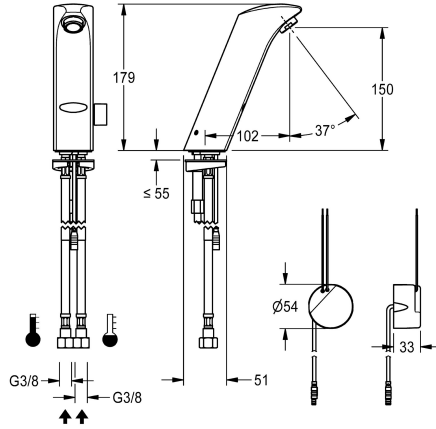

KWC PROTRONIC-S Eldriven beröringsfri tvättställsblandare

Modell-Linie: PROTRONIC-S | AQUA134
Kranar | Elektroniska kranar

KWC-No.

2000102693

PROTRONIC-S eldriven beröringsfri tvättställsblandare, DN 15 med luftare och integrerad flödeskontroll, för anslutning till varm- och kallvatten, polerad krompläterad mässing. Med spak för

temperaturval, konverteringsuppsättning för dold blandarenhet med strömförsörjning för installation i väggen, 230 V AC.

Technical Data

ATT-WS-BACKFLOWPREVENTER
Beräknat flöde för dricksvatten
Beräknat flöde för varmt dricksvatten
Standard automatisk hygien spolning
Felaktig flödestid
Nedtryckt
med filter
Funktionell princip
ATT-WS-HYGIENE-FLUSH
Nominell diameter
Inbyggnadsmått
Låsmekanism
Material delar
Minimalt flödestryck
Typ av blandning
Parametrisering
ATT-WS-POPUPWASTESET
Kraft försörjnings anslutning
Kraftanslutning
ATT-WS-POWTYPE
Skydds system IP
ATT-WS-ROSETTES
Säkerhetsavstängning
Ljud isolering
ATT-WS-SPOUT
Sprut kastare