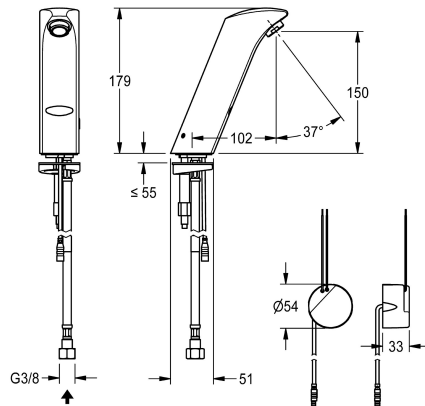

KWC PROTRONIC-S

Elektronický stojánkový ventil s podomítkovým síťovým zdrojem

Modell-Linie: PROTRONIC-S | AQUA135
Umyvadlové armatury | Elektronické armatury

KWC-No.

2000102697

PROTRONIC-S - na síti nezávislá, optoelektronicky řízená umyvadlová armatura DN 15, s regulátorem proudu vody s integrovaným regulátorem

průtoku. K připojení na smíchanou teplou nebo studenou vodu. Leštěná chromovaná mosaz, se síťovým zdrojem k montáži pod omítku 230 V AC.

Technické údaje

ATT-WS-BACKFLOWPREVENTER

Výpočet průtoku studené vody

Nastavené automatické hygienické proplachování

Nastavená doba průtoku

Snižovaný tlak

s filtrem

Ovládní

ATT-WS-HYGIENE-FLUSH

Nominální průměr

Velikost přívodní trubky

Uzamykací mechanismus

Materiál armatury

Minimální tlak průtoku

Typ směšování

Parametrizace

ATT-WS-POPUPWASTESET

Napájení

Umístění elektrické přípojky

ATT-WS-POWTYPE

Systém ochrany IP

ATT-WS-ROSETTES

Bezpečnostní vypnutí

Zvuková izolace

ATT-WS-SPOUT

Vzdálenost perlátoru

Povrchová úprava armatury

Ne

0.1 l/s

NOT-ACTIVATED

60 Sekundy

Ne

ano

electronically self-closing

ano

DN 15

G3-8

TOP-NONCERAMIC

mosaz

1 bar

Ne

Dálkové ovládní

Ne

230 V AC

od spodu

TRANSFORMER

IP55

Ne

ano

yes

fixovaná

102 mm

chromovaný