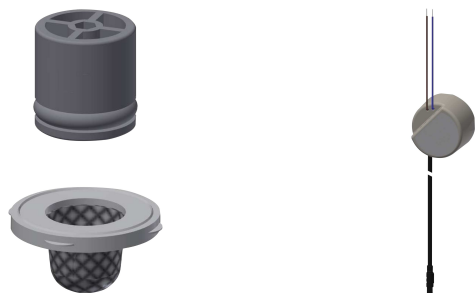

KWC PROTRONIC-S Elektronik-Standventil mit Wandeinbau-Netzteil

Modell-Linie: **PROTRONIC-S | AQUA135**
Wascharmaturen | Elektronische Armaturen

Ersatzteilset

2000105106
EPRT0009

Wandeinbau-Netzteil

2030039825
ACEX9003