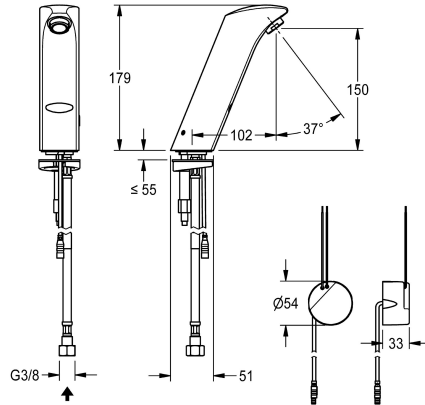

KWC PROTRONIC-S Elektronik-Standventil mit Wandeinbau-Netzteil

Modell-Linie: **PROTRONIC-S | AQUA135**
Wascharmaturen | Elektronische Armaturen

KWC-Nr.

2000102697

PROTRONIC-S netzabhängige, opto-elektronisch gesteuerte Waschtischarmatur DN 15 mit Luftsprudler mit integriertem Durchflussmengenregler. Zum Anschluss an vorgemischtes

Warmwasser oder Kaltwasser. Messing poliert verchromt, mit Wandeinbau-Netzteil 230 V AC.

Technische Daten

mit Rückflussverhinderer
Berechnungsdurchfluss Kaltwass
Voreinstellung Hygienespülung
Voreinstellung Fließzeit
drucklos
mit Filter
Funktionsprinzip
Hygienespülung
Nennweite
Anschlussgröße
Schließmechanismus
Material Armatur
Mindestfließdruck
Art der Mischung
Parametrierung
Zugstangen-Ablaufgarnitur
Anschlussspannung
Position des Elektroanschlusse
Art der Spannungsversorgung
Schutzart IP
mit Rosetten/Abdeckplatte
Sicherheitsabschaltung
Schallschutz
Auslauf
Ausladung des Auslaufs
Oberflächenbehandlung Armatur

nein
0,1 l/s
nicht aktiviert
60 Sekunden
nein
ja
elektronisch selbstschließend
ja
DN 15
G 3/8
Oberteil nicht keramisch
Messing
1 bar
nein
Fernbedienung
nein
230 V AC
von unten
Transformator
IP55
nein
ja
yes
fest
102 mm
verchromt