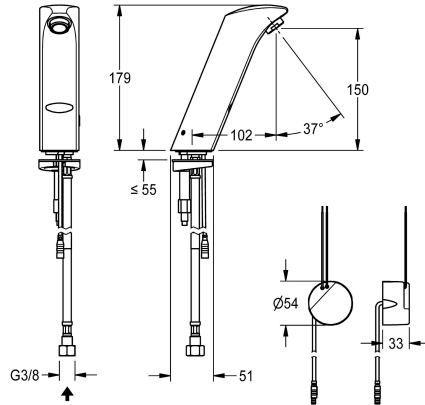

KWC PROTRONIC-S Elektronik-Standventil mit Wandeinbau-Netzteil

Modell-Linie: **PROTRONIC-S | AQUA135**
Wascharmaturen | Elektronische Armaturen

KWC-Nr.

2000102697

PROTRONIC-S netzabhängige, opto-elektronisch gesteuerte Waschtischarmatur DN 15 mit Luftsprudler mit integriertem Durchflussmengenregler. Zum Anschluss an vorgemischtes

Warmwasser oder Kaltwasser. Messing poliert verchromt, mit Wandeinbau-Netzteil 230 V AC.

Technische Daten

mit Rückflussverhinderer
Berechnungsdurchfluss Trinkwasser
Voreinstellung Hygienespülung
Voreinstellung Fließzeit
Drucklos
mit Filter
Funktionsprinzip
Hygienespülung
Nennweite
Anschlussgröße
Schließmechanismus
Material Armatur
Mindestfließdruck
Art der Mischung
Parametrierung
Zugstangen-Ablaufgarnitur
Anschlussspannung
Position des Elektroanschlusses
Art der Spannungsversorgung
Schutzart IP
mit Rosetten/Abdeckplatte
Sicherheitsabschaltung
Schallschutz
Auslauf
Ausladung des Auslaufs
Oberflächenbehandlung

nein
0,1 l/s
nicht aktiviert
60 Sekunden
nein
ja
elektronisch selbstschließend
ja
DN 15
G 3/8
Oberteil nicht keramisch
Messing
1 bar
nein
Fernbedienung
nein
230 V AC
von unten
Transformator
IP55
nein
ja
yes
fest
102 mm
verchromt

KWC PROTRONIC-S Elektronik-Standventil mit Wandeinbau-Netzteil

Modell-Linie: **PROTRONIC-S | AQUA135**
Wascharmaturen | Elektronische Armaturen

Oberflächenveredelung Armatur	poliert
Temperaturanschlag	nein
Thermische Desinfektion	nein
mit Trafo/Netzteil	ja
Art der Montage	Armaturenbohrung
Art der Bedienung	Sensorbetätigung
Typ des Sensors	opto-elektronischer Sensor
Art der Wascharmatur	Standarmatur
Volumenstrom bei 3 bar	0.1 l/s
Wasseranschluss	Schlauch (Verschraubung)
Akzentfarbe	ohne
Grundfarbe	Chromoptik (glänzend)
teamNumber	0