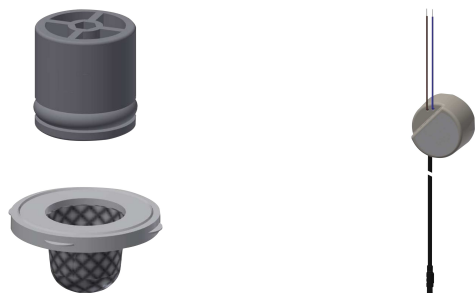

KWC PROTRONIC-S Elektronik-Standventil mit Wandeinbau-Netzteil

Modell-Linie: **PROTRONIC-S | AQUA135**
Wascharmaturen | Elektronische Armaturen

Oberflächenveredelung Armatur	poliert
Temperaturanschlag	nein
Thermische Desinfektion	nein
mit Trafo/Netzteil	ja
Art der Montage	Armaturenbohrung
Art der Bedienung	Sensorbetätigung
Typ des Sensors	opto-elektronischer Sensor
Art der Wascharmatur	Standarmatur
Volumenstrom bei 3 bar	0.1 l/s
Wasseranschluss	Schlauch (Verschraubung)
Akzentfarbe	ohne
Grundfarbe	Chromoptik (glänzend)
teamNumber	0

2030043814
ACEX9010

Ersatzteile

Luftsprudler 6,0 l/min

2000104691
ASXX1015

PROTRONIC-S Funktionseinheit

2000105833
EPRTRS0028

Verschlussstopfen blau/rot

2000109500
EPRTR0031

Anschlusschlauch, G3/8 x M8x1

2000109491
EPRTR0029

KWC PROTRONIC-S Elektronik-Standventil mit Wandeinbau-Netzteil

Modell-Linie: **PROTRONIC-S | AQUA135**
Wascharmaturen | Elektronische Armaturen

Ersatzteilset