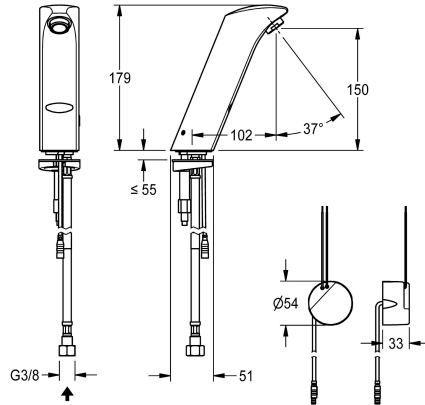

KWC PROTRONIC-S Elektronik-Standventil mit Wandeinbau-Netzteil

Modell-Linie: **PROTRONIC-S | AQUA135**
Wascharmaturen | Elektronische Armaturen

KWC-Nr.

2000102697

PROTRONIC-S netzabhängige, opto-elektronisch gesteuerte Waschtischarmatur DN 15 mit Luftsprudler mit integriertem Durchflussmengenregler. Zum Anschluss an vorgemischtes

Warmwasser oder Kaltwasser. Messing poliert verchromt, mit Wandeinbau-Netzteil 230 V AC.

Technische Daten

mit Rückflussverhinderer
Berechnungsdurchfluss Kaltwass
Voreinstellung Hygienespülung
Voreinstellung Fließzeit
drucklos
mit Filter
Funktionsprinzip
Hygienespülung
Nennweite
Anschlussgröße
Schließmechanismus
Material Armatur
Mindestfließdruck
Art der Mischung
Parametrierung
Zugstangen-Ablaufgarnitur
Anschlussspannung
Position des Elektroanschlusse
Art der Spannungsversorgung
Schutzart IP
mit Rosetten/Abdeckplatte
Sicherheitsabschaltung
Schallschutz
Auslauf
Ausladung des Auslaufs
Oberflächenbehandlung Armatur

nein
0,1 l/s
nicht aktiviert
60 Sekunden
nein
ja
elektronisch selbstschließend
ja
DN 15
G 3/8
Oberteil nicht keramisch
Messing
1 bar
nein
Fernbedienung
nein
230 V AC
von unten
Transformator
IP55
nein
ja
yes
fest
102 mm
verchromt

KWC PROTRONIC-S Elektronik-Standventil mit Wandeinbau-Netzteil

Modell-Linie: **PROTRONIC-S | AQUA135**
Wascharmaturen | Elektronische Armaturen

Oberflächenveredelung Armatur	poliert
Temperaturanschlag	nein
Thermische Desinfektion	nein
mit Trafo/Netzteil	ja
Art der Montage	Armaturenbohrung
Art der Bedienung	Sensorbetätigung
Typ des Sensors	opto-elektronischer Sensor
Art der Wascharmatur	Standarmatur
Volumenstrom bei 3 bar	0.1 l/s
Wasseranschluss	Schlauch (Verschraubung)
Akzentfarbe	ohne
Grundfarbe	Chromoptik (glänzend)