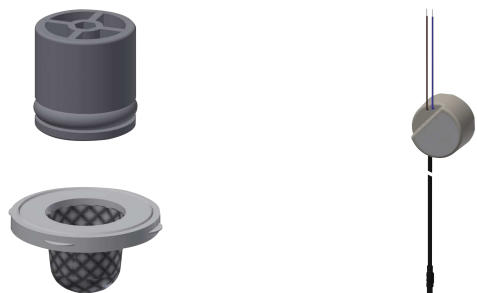

KWC PROTRONIC-S Elektronik-Standventil mit Wandeinbau-Netzteil

Modell-Linie: **PROTRONIC-S | AQUA135**
Wascharmaturen | Elektronische Armaturen

Oberflächenveredelung Armatur	poliert
Temperaturanschlag	nein
Thermische Desinfektion	nein
mit Trafo/Netzteil	ja
Art der Montage	Armaturenbohrung
Art der Bedienung	Sensorbetätigung
Typ des Sensors	opto-elektronischer Sensor
Art der Wascharmatur	Standarmatur
Volumenstrom bei 3 bar	0.1 l/s
Wasseranschluss	Schlauch (Verschraubung)
Akzentfarbe	ohne
Grundfarbe	Chromoptik (glänzend)

2030043814
ACEX9010

Ersatzteile

Luftsprudler 6,0 l/min

2000104691
ASXX1015

PROTRONIC-S Funktionseinheit

2000105833
EPRTRS0028

Verschlussstopfen blau/rot

2000109500
EPRTR0031

Anschlussschlauch, G3/8 x M8x1

2000109491
EPRTR0029

KWC PROTRONIC-S Elektronik-Standventil mit Wandeinbau-Netzteil

Modell-Linie: **PROTRONIC-S | AQUA135**
Wascharmaturen | Elektronische Armaturen

Ersatzteilset