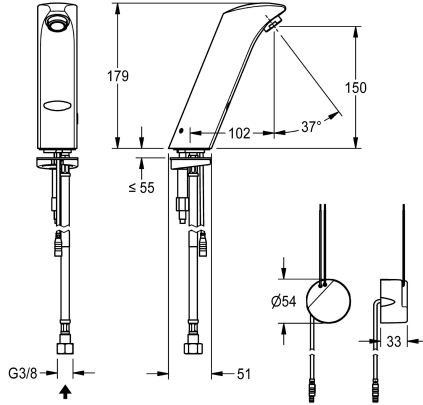

KWC PROTRONIC-S

Kosketusvapaa pylvähana esisekoitetulle vedelle

Modell-Linie: PROTRONIC-S | AQUA135

Hanat | Elektroniset hanat

KWC-No.

2000102697

PROTRONIC-S, verkkovirralla toimiva kosketusvapaa pesuallashana DN 15 poresuuttimella ja integroidulla virtauksen säädöllä, liitettäväksi esisekoitettuun lämpimään tai kylmään

Sisääntuloaukon koko

Lukitusmekanismi

liittimen materiaali

Minimi virtauspaine

Sekoituksen tyyppi

Parametrisointi

ATT-WS-POPUPWASTESET

Tehon syöttö liitäntä