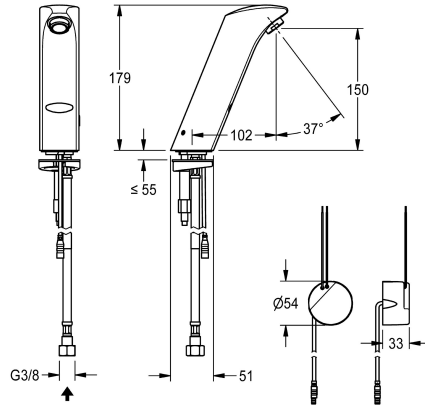

KWC PROTRONIC-S

Robinet électronique pour montage sur plage

Modell-Linie: PROTRONIC-S | AQUA135
Robinetteries | Robinets électroniques

KWC-No.

2000102697

PROTRONIC-S robinet pour lavabo branché sur secteur, fonctionnement sans contact, DN 15, avec mousseur et contrôle intégré du débit, pour branchement sur les arrivées d'eau chaude

pré-mélangée ou d'eau froide, laiton chromé poli. Avec alimentation électrique à installation murale, 230 V C.A.

Données techniques

ATT-WS-BACKFLOWPREVENTER

Calcul de débit de l'eau froide

Réglage d'usine du rinçage d'hygiène

Durée d'écoulement réglée d'usine

Dépressurisé

avec filtre

Principe de fonctionnement

ATT-WS-HYGIENE-FLUSH

Diamètre intérieur

Taille de l'alimentation

Mécanisme de fermeture

En bas

TRANSFORMER

IP55

Non

Oui

yes

Fixe

102 mm