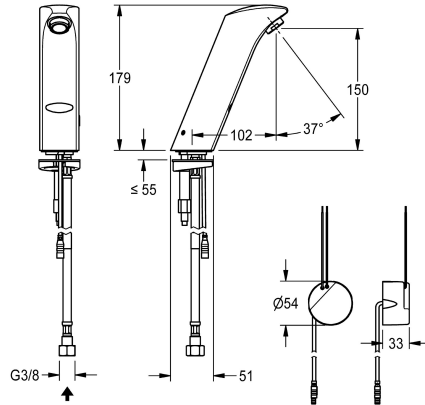

### KWC-No.

**2000102697**

Rubinetto opto-elettronico per installazione a bordo lavabo PROTRONIC-S, alimentatore ad incasso 230 V c.a., raccordo DN

15 con aeratore e controllo di flusso integrato, per la connessione ad acqua fredda o pre-miscelata, corpo in ottone cromato.