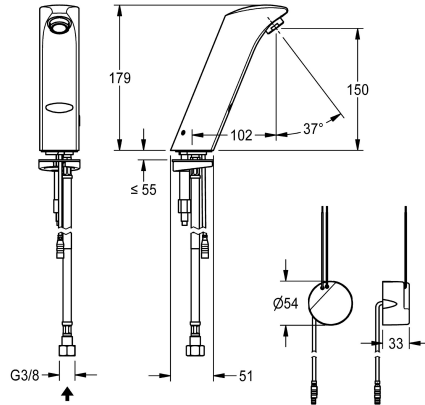

KWC PROTRONIC-S

Rubinetto elettronico da bordo lavabo

Modell-Linie: PROTRONIC-S | AQUA135

Rubinerterie per bagni | Rubinerterie elettroniche

KWC-No.

2000102697

Rubinetto opto-elettronico per installazione a bordo lavabo PROTRONIC-S, alimentatore ad incasso 230 V c.a., raccordo DN

15 con aeratore e controllo di flusso integrato, per la connessione ad acqua fredda o pre-miscelata, corpo in ottone cromato.

Dati tecnici

ATT-WS-BACKFLOWPREVENTER

No

Calcolo volume d'erogazione dell'acqua fredda

Si

Principio di funzionamento

Temporizzato elettronico

ATT-WS-HYGIENE-FLUSH

Si

Diametro mandata

DN 15

Dimensione mandata