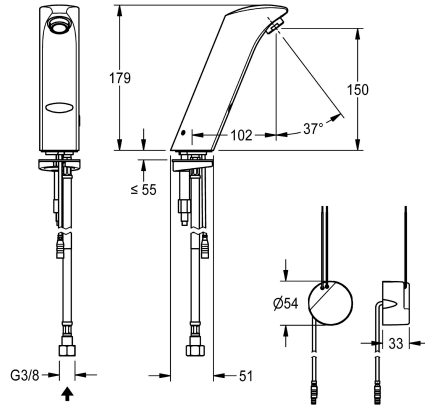

### KWC-No.

**2000102697**

PROTRONIC-S elektronische wastafelkraan DN 15, opto-elektronisch gestuurd, afhankelijk van elektriciteitsnet, met perlator en geïntegreerde debietregelaar, voor aansluiting op voorgegemengd