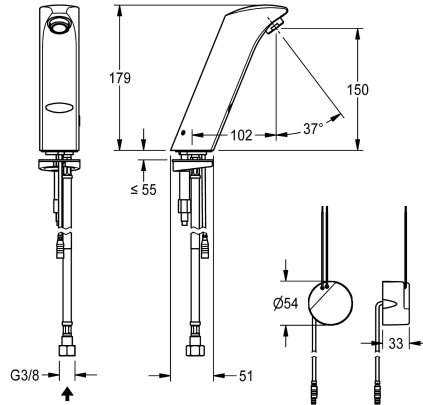

KWC PROTRONIC-S

Elektroniczna bateria umywalkowa bez mieszacza z podtynkowym zasilaczem sieciowym

Modell-Linie: PROTRONIC-S | AQUA135

Armatura umywalkowa | Armatura elektroniczna

KWC-No.

2000102697

Sterowana optoelektronicznie armatura umywalkowa PROTRONIC-S DN 15. I klasa głośności. Podłączone do wody ciepłej wstępnie zmieszanej lub wody zimnej. Zasilanie w energię

elektryczną za pomocą podtynkowego zasilacza sieciowego 230 V AC. Obudowa wykonana w całości z metalu. Korpus mosiężny polerowany, powłoka chromowana.

Dane techniczne

ATT-WS-BACKFLOWPREVENTER

Normatywny wypływ zimnej wody

Wstępne ustawienia spłukiwanie higienicznego

Wstępne ustawienie czasu przepływu

Bezcisnienowy

z filtrem

Zasada funkcjonowania

Płukanie higieniczne

Średnica nominalna

Średnica dopływu

Mechanizm blokujący

Materiał złączki

Wymagane ciśnienie robocze

Sposób mieszania

Parametryzacja

ATT-WS-POPUPWASTESET

Napięcie przyłączeniowe

Umiejscowienie zasilania w energię elektryczną

ATT-WS-POWTYPE

System ochrony IP

ATT-WS-ROSETTES

Wyłączenie awaryjne

Izolacja akustyczna

ATT-WS-SPOUT

Długość wylewki

Wykończenie powierzchni

Nie

0,1 l/s

NOT-ACTIVATED

60 Sekundy

Nie

Tak

ELECTRONIX-C

Tak

DN 15

G3-8

TOP-NONCERAMIC

Mosiądz

1 bar

Nie

Pilot zdalnego sterowania

Nie

230 V prąd zmienny

Od spodu

TRANSFORMER

IP55

Nie

Tak

1

FIXED

102 mm

Chromowany