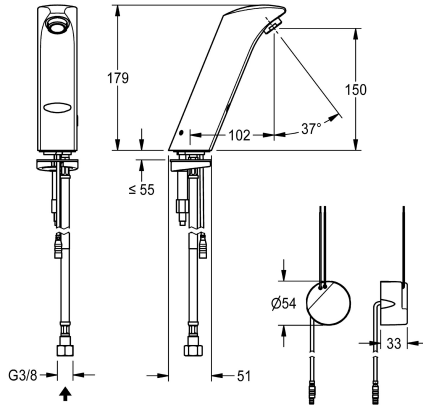

KWC PROTRONIC-S Electronic pillar tap with in-wall power supply

Modell-Linie: PROTRONIC-S | AQUA135
Kranar | Elektroniska kranar

KWC-No.

2000102697

PROTRONIC-S PROTRONIC-S eldriven beröringsfri tvättställsblandare, DN 15 med luftare och integrerad flödeskontroll, för anslutning till förblandat varmt eller kallt vatten,

polerad krompläterad mässing. Med strömförsörjning för installation i väggen, 230 V växelström.

Technical Data

ATT-WS-BACKFLOWPREVENTER
Beräknat flöde för dricksvatten
Standard automatisk hygien spolning
Felaktig flödestid
Nedtryckt
med filter
Funktionell princip
ATT-WS-HYGIENE-FLUSH
Nominell diameter
Inbyggnadsmått
Låsmekanism
Material delar
Minimalt flödestryck
Typ av blandning
Parametrisering
ATT-WS-POPUPWASTESET
Kraft försörjnings anslutning
Kraftanslutning
ATT-WS-POWTYPE
Skydds system IP
ATT-WS-ROSETTES
Säkerhetsavstängning
Ljud isolering
ATT-WS-SPOUT
Sprut kastare
yt finish