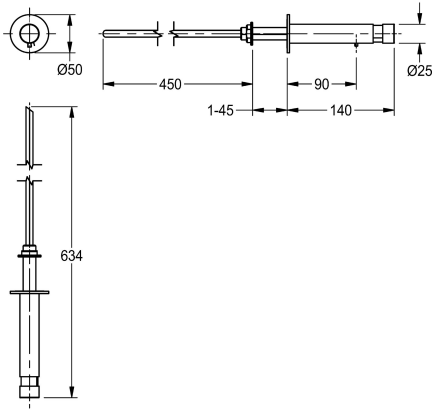

KWC

Dávkovač mýdla k montáži na stěnu

Modell-Linie: ACCESSOIRES | SD110

Doplňky | Dávkovače mýdla

KWC-No.

2000102699

Dávkovač mýdla k montáži na stěnu, rozměry 50 × 50 × 634 mm (š × v × h)

Dávkovač mýdla k montáži na omítku, leštěná chromovaná mosaz, doplňování z technické místnosti za zdi, montážní otvor o průměru

18 mm, závit G 3/8 B, vhodný na tekuté mýdlo a a lotion, bez nádrže na mýdlo (lze připojit přímo na kanýstr s mýdlem).

Technické údaje

Uzamkatelný	NO-LOCK
Materiál	mosaz
Celková hloubka	634 mm
Celková výška	50 mm
Celková šířka	50 mm
Povrch	chromovaný
Náplň	tekuté mýdlo
Způsob uchycení	závit
Způsob montáže	shora
Ovládní	manuální
Typ zásobníku mýdla	externí zvonuplnitelná nádržka

Uzamkatelný	NO-LOCK
Materiál	mosaz
Celková hloubka	634 mm
Celková výška	50 mm
Celková šířka	50 mm
Povrch	chromovaný
Náplň	tekuté mýdlo
Způsob uchycení	závit
Způsob montáže	shora
Ovládní	manuální
Typ zásobníku mýdla	externí zvonuplnitelná nádržka

Spotřební materiál

Tekuté mýdlo

2030058103
SO1LP

Tekuté mýdlo

2000057168
SO10L

KWC

Dávkač mýdla k montáži na stěnu

Modell-Linie: ACCESSOIRES | SD110