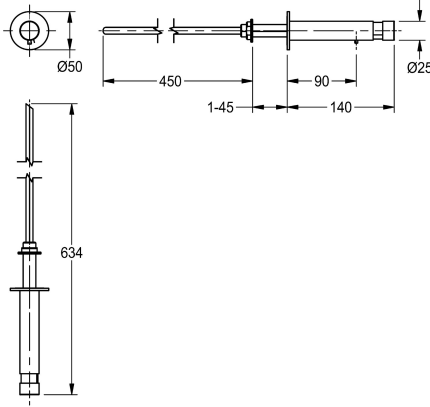

KWC

Saippua-annostelija säiliötön, huoltotilasta täytettävä

Modell-Linie: ACCESSOIRES | SD110

Saniteettivarusteet julkisiin tiloihin | Saippua-annostelijat

KWC-No.

2000102699

Kiiltävää kromattua messinkiä

Seinälle kiinnitettävä saippua-annostelija, joka täytetään huoltotilasta seinän takaa, kiillotettua kromattua messinkiä, läpivienti 18 mm, 3/8" liitäntä, suutinta ei voida irrottaa, soveltuu neste- ja voidesaippuulle, ei säiliötä (voidaan liittää suoraan

saippua-astiaan), täyttö seinän takaa.

Mitat 50 x 50 x 634 mm (L x K x S)

Tekniset tiedot

Lukko
Materiaali
Kokonaissyvyys
Kokonaiskorkeus
Kokonaisleveys
Pinnan viimeistely
Kulutuksen tyyppi
Kiinnitystapa
Asennustapa
Toiminta tapa
Saippua säiliön tyyppi
lviCode

NO-LOCK
Messinki
634 mm
50 mm
50 mm
Kromattu
Nestemäinen saippua
Ruuvi
Päältä asennettava
Käsiikäyttöinen toiminta
Ulkoinen uudelleentäytettävä säiliö
0

Kulutusosat

Nestesäippua

Nestesäippua 10L orgaaninen

KWC

Saippua-annostelija säiliötön, huoltotilasta täytettävä

Modell-Linie: ACCESSOIRES | SD110

Saniteettivarusteet julkisiin tiloihin | Saippua-annostelijat

2030058103
SO1LP

2000057168
SO10L
