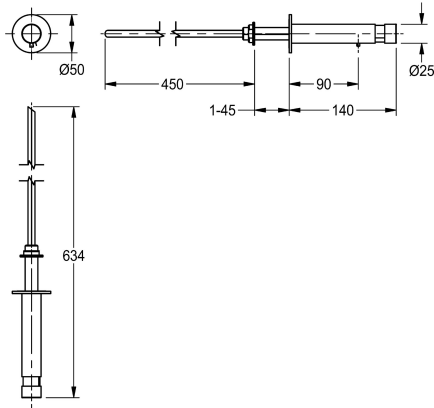

### KWC-No.

**2000102699**

Dimensions 50 x 50 x 634 mm (L x H x P)

Distributeur de savon mural pour montage en gaine technique, remplissage par locla technique à l'arrière du mur, en laiton chromé brillant, nécessite d'un perçage de 18 mm, filetage 3/8", bec

déverseur non orientable. Convient aux savons liquides et aux lotions, sans réservoir (peut s'emboîter directement sur la bouteille de savon).

### Données techniques

Serrure
Matière
Profondeur totale
Hauteur totale
Largeur totale
Finition de surface
Type de consommable
Type de fixation
Type de montage
Type d'opération
Type de réservoir de savon

NO-LOCK
Laiton
634 mm
50 mm
50 mm
Chromé
Savon liquide
Fixation
Montage en comptoir
Opération manuelle
Réservoir rechargeable externe