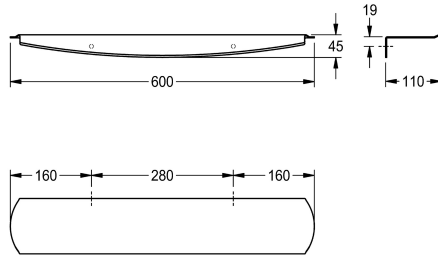

KWC STRATOS

Polička

Modell-Linie: STRATOS | STRX624

Doplňky | Poličky

KWC-No.

2000102701

Polička, rozměry 600 x 45 x 110 mm (š x v x h)

Polička k montáži na omítku, chromniklová ocel, povrch hedvábně matný s povrchovou úpravou InoxPlus k redukci otisků prstů a lepšími čistícími vlastnostmi (easy to clean), tloušťka materiálu 2 mm, zaoblené hrany, přední ochranná lišta, včetně vrtů z ušlechtilé

oceli a hmoždinek.

Rozměry 600 x 45 x 110 mm (š x v x h)

Technické údaje

Materiál	ušlechtilá ocel
Kód materiálu	1.4301
Tloušťka materiálu	2 mm
Celková hloubka	110 mm
Celková výška	45 mm
Celková šířka	600 mm
Povrchová úprava	INOXPLUS
Způsob uchycení	závit
Způsob montáže	montáž na stěnu

ušlechtilá ocel
1.4301
2 mm
110 mm
45 mm
600 mm
INOXPLUS
závit
montáž na stěnu

**INOX
PLUS**