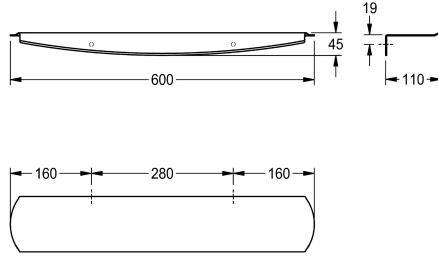

KWC STRATOS

Hylly

Modell-Linie: STRATOS | STRX624
Saniteettivarusteet julkisiin tiloihin | Hyllyt

KWC-No.

2000102701

Ruostumatonta terästä, satiipinta

Hylly pinta-asennukseen, ruostumatonta terästä, satiipinta, etukansi InoxPlus pintakäsittelyllä sormenjälkien vähentämiseksi ja siivouksen helpottamiseksi. Materiaalin vahvuus 2 mm, pyöristetyt

kulmat, suojareunus edessä, mukana teräsruuvit ja tartuntaosat

Mitat 600 x 45 x 110 mm (L x K x S)

Tekniset tiedot

Materiaali
Rst teräslaji
Materiaalin vahvuus
Kokonaissyvyys
Kokonaiskorkeus
Kokonaisleveys
Pintakäsittely
Kiinnitystapa
Asennustapa
lviCode

Ruostumaton teräs
1.4301
2 mm
110 mm
45 mm
600 mm
INOXPLUS
Ruuvi
Seinäasennus
0

**INOX
PLUS**