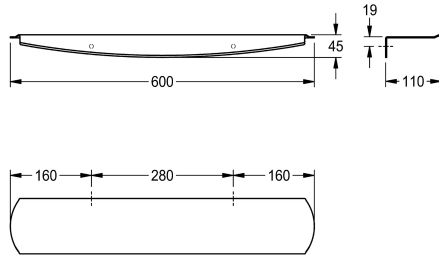

KWC STRATOS Tablette

Modell-Linie: STRATOS | STRX624
Accessoires | Tablettes

KWC-No.

2000102701

Dimensions 600 x 45 x 110 mm (L x H x P)

Tablette pour montage mural, en inox, finition satinée avec traitement de la surface InoxPlus pour réduire les traces de doigts et un meilleur nettoyage (« easy to clean »), épaisseur du matériau de 2 mm, bords arrondis, remontée à l'avant. Vis en inox et chevilles

fournies.

Dimensions 600 x 45 x 110 mm (L x H x P)

Données techniques

Matière
Code du matériel
Épaisseur de matière
Profondeur totale
Hauteur totale
Largeur totale
Traitement de surface
Type de fixation
Type de montage

Acier inoxydable
1.4301
2 mm
110 mm
45 mm
600 mm
INOXPLUS
Fixation
Montage mural

**INOX
PLUS**