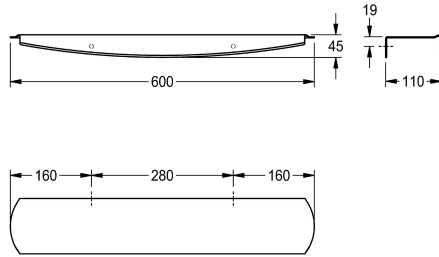

KWC STRATOS

Ripiano

Modell-Linie: STRATOS | STRX624

Accessori | Mensole

KWC-No.

2000102701

Dimensioni 600 x 45 x 110 mm (L x A x P)

Mensola per installazione a parete, acciaio inox 18/10, superficie satinata, parte frontale con finitura InnoxPlus, spessore del materiale 2 mm, angoli arrotondati. Inclusi viti e tasselli di fissaggio.

Dimensioni 600 x 45 x 110 mm (L x A x P)

Dati tecnici

Materiale
Codice materiale
Spessore del materiale
Profondità totale
Altezza totale
Larghezza complessiva
Treatmento della superficie
Tipo di fissaggio
Tipo di montaggio
teamNumber

Acciaio inox
1.4301
2 mm
110 mm
45 mm
600 mm
INOXPLUS
Vite
Installazione a parete
0

**INOX
PLUS**