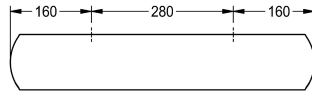

KWC STRATOS

Schap

Modell-Linie: STRATOS | STRX624

Accessoires | Schappen

KWC-No.

2000102701

Afmetingen 600 x 45 x 110 mm (B x H x D)

Schap voor opbouwmontage, van roestvrij staal, oppervlak zijdemat, materiaaldikte 2 mm, met InoxPlus oppervlaktebehandeling voor minder vingerafdrukken en betere reiniging (easy to clean), afgeronde randen, beschermende rand

aan voorzijde, inclusief roestvrijstalen schroeven en pluggen.

Afmetingen 600 x 45 x 110 mm (B x H x D)

Technical Data

Materiaal	Roestvrij staal
Materiaalcode	1.4301
Materiaaldikte	2 mm
Totale diepte	110 mm
Totale hoogte	45 mm
Totale breedte	600 mm
Oppervlaktebehandeling	INOXPLUS
Type bevestiging	Geschroefd
Type montage	Wandmontage