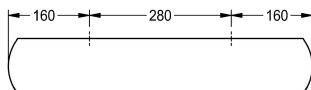

KWC STRATOS

Półka, montaż natynkowy

Modell-Linie: STRATOS | STRX624
Akcesoria łazienkowe | Półki

KWC-No.

2000102701

Wymiary 600 x 45 x 110 mm (szer. x wys. x głęb.)

Półka, montaż natynkowy. Stal szlachetna, powierzchnia szlifowana matowa o uszlachetnionym wykończeniu InoxPlus redukującym odciskanie się palców i ułatwiającym utrzymywanie w czystości (easy to clean). Grubość materiału 2 mm. Zaokrąglone

naroża. Krawędź zabezpieczająca przedmioty przed zsuwaniem się. W komplecie: wkręty ze stali szlachetnej i kołki rozporowe.

Wymiary (szer. x wys. x głęb.): 600 x 45 x 110 mm

Dane techniczne

Materiał	Stal szlachetna
Kod materiałowy	1.4301
Grubość materiału	2 mm
Łączna głębokość	110 mm
Łączna wysokość	45 mm
Łączna szerokość	600 mm
Obróbka powierzchniowa	INOXPLUS
Rodzaj mocowania	Przykręcony
Rodzaj montażu	Montaż naścienny

Materiał	Stal szlachetna
Kod materiałowy	1.4301
Grubość materiału	2 mm
Łączna głębokość	110 mm
Łączna wysokość	45 mm
Łączna szerokość	600 mm
Obróbka powierzchniowa	INOXPLUS
Rodzaj mocowania	Przykręcony
Rodzaj montażu	Montaż naścienny