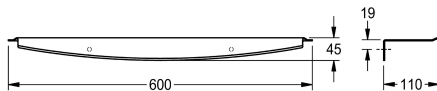

KWC STRATOS

Półka, montaż natynkowy

Modell-Linie: STRATOS | STRX624
Akcesoria łazienkowe | Półki

KWC-No.

2000102701

Wymiary 600 x 45 x 110 mm (szer. x wys. x głęb.)

Półka, montaż natynkowy. Stal szlachetna, powierzchnia szlifowana matowa o uszlachetnionym wykończeniu InoxPlus redukującym odciskanie się palców i ułatwiającym utrzymywanie w czystości (easy to clean). Grubość materiału 2 mm. Zaokrąglone

naroża. Krawędź zabezpieczająca przedmioty przed zsuwaniem się. W komplecie: wkręty ze stali szlachetnej i kołki rozporowe.

Wymiary (szer. x wys. x głęb.): 600 x 45 x 110 mm

Dane techniczne

Materiał	Stal szlachetna
Kod materiałowy	1.4301
Grubość materiału	2 mm
Łączna głębokość	110 mm
Łączna wysokość	45 mm
Łączna szerokość	600 mm
Obróbka powierzchniowa	INOXPLUS
Rodzaj mocowania	Przykręcony
Rodzaj montażu	Montaż naścienny

Materiał	Stal szlachetna
Kod materiałowy	1.4301
Grubość materiału	2 mm
Łączna głębokość	110 mm
Łączna wysokość	45 mm
Łączna szerokość	600 mm
Obróbka powierzchniowa	INOXPLUS
Rodzaj mocowania	Przykręcony
Rodzaj montażu	Montaż naścienny