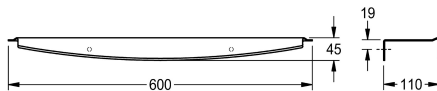

#### KWC-No.

**2000102701**

Dimensions 600 x 45 x 110 mm (W x H x D)

Hylla för väggmontage, rostfritt stål, satin yta med InoxPlus för att minska fingeravtryck och underlätta rengöring, (lätt att rengöra)