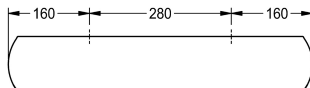

#### KWC-No.

**2000102701**

Dimensions 600 x 45 x 110 mm (W x H x D)

Hylla för väggmontage, rostfritt stål, satin yta med InoxPlus för att minska fingeravtryck och underlätta rengöring, (lätt att rengöra)

#### Technical Data

Material
Materialkod
Material tjocklek
Övergripande djup
Total höjd
Total bredd
Ytbehandling
Typ av fixering
Typ av montering

Rostfritt stål
1.4301
2 mm
110 mm
45 mm
600 mm
INOXPLUS
Skruv
Väggmontering