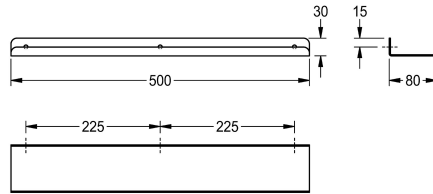

KWC HEAVY-DUTY

Polička

Modell-Linie: HEAVYDUTY | TA500HD

Doplňky | Poličky

KWC-No.

2000056718

Polička, rozměry 300 x 30 x 80 mm (š x v x h)

2000102702

Šířka 500 mm

2000090054

Délka 600 mm

Celková šířka

300 mm

500 mm

600 mm

Polička k montáži na stěnu, chromniklová ocel, tloušťka materiálu 2 mm, povrch hedvábně matný, zaoblené hrany, se zvýšeným předním okrajem,

včetně upevňovacího materiálu.

Šířka 500 mm

Technické údaje

Materiál	ušlechtilá ocel
Kód materiálu	1.4301
Tloušťka materiálu	2 mm
Celková hloubka	80 mm
Celková výška	30 mm
Celková šířka	500 mm
Povrch	hedvábně matný
Způsob uchycení	závit
Způsob montáže	montáž na stěnu

ušlechtilá ocel
1.4301
2 mm
80 mm
30 mm
500 mm
hedvábně matný
závit
montáž na stěnu

Volitelné příslušenství

KWC HEAVY-DUTY

Polička

Modell-Linie: HEAVYDUTY | TA500HD

Dopřívky | Poličky

HEAVY DUTY Upevňovací systém