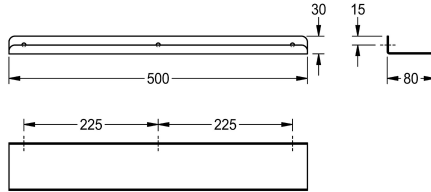

#### KWC-No.

**2000056718**

Satiinipinta

**2000102702**

Leveys 500 mm

**2000090054**

Leveys 600 mm

#### Kokonaisleveys

300 mm

500 mm

600 mm

Seinälle kiinnitettävä hylly, ruostumatonta terästä, satiinipinta, materiaalin vahvuus 2 mm, pyöristetetyt kulmat, suoja-reuna edessä, sis. kiinnitystarvikkeet

Mitat 500 x 30 x 80 mm (L x K x S)

#### Tekniset tiedot

Materiaali

Ruostumaton teräs

Rst teräslaji

1.4301

Materiaalin vahvuus

2 mm

Kokonaissyvyys

80 mm

Kokonaiskorkeus

30 mm

Kokonaisleveys

500 mm

Pinnan viimeistely

Satiinipintainen

Kiinnitystapa