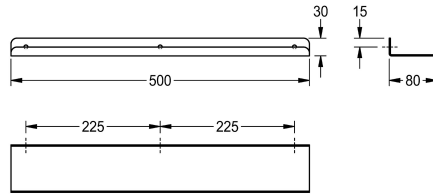

KWC HEAVY-DUTY Tablette

Modell-Linie: HEAVYDUTY | TA500HD
Accessoires | Tablettes

KWC-No.

2000056718

Tablette, dimensions 300 x 30 x 80 mm (L x H x P)

2000102702

Longueur 500 mm

2000090054

Longueur 600 mm

Largeur totale

300 mm

500 mm

600 mm

Tablette pour montage mural, acier inoxydable, finition satinée, épaisseur du matériau 2 mm, bords arrondis, bord de protection à l'avant. Vis et chevilles cruciformes en acier inoxydable fournies.

Dimensions 500 x 30 x 80 mm (L x H x P)

Données techniques

Matière	Acier inoxydable
Code du matériel	1.4301
Épaisseur de matière	2 mm
Profondeur totale	80 mm
Hauteur totale	30 mm
Largeur totale	500 mm
Finition de surface	Finition satinée
Type de fixation	Fixation
Type de montage	Montage mural