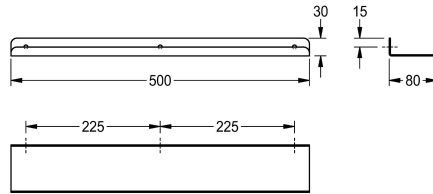

KWC HEAVY-DUTY

Ripiano

Modell-Linie: HEAVYDUTY | TA500HD

Accessori | Mensole

KWC-No.

2000056718

Mensola, dimensioni 300 x 30 x 80 mm (L x A x P)

2000102702

Lunghezza 500 mm

2000090054

Lunghezza 600 mm

Larghezza complessiva

300 mm

500 mm

600 mm

Mensola per fissaggio a parete, in acciaio inox 18/10 con superficie satinata, spessore 2 mm, bordi curvi, protezione dei bordi sulla parte

anteriore, viti e tasselli in acciaio inox compresi.

Dimensioni 500 x 30 x 80 mm (L x A x P)

Dati tecnici

Materiale

Acciaio inox

Codice materiale

1.4301

Spessore del materiale

2 mm

Profondità totale

80 mm

Altezza totale

30 mm

Larghezza complessiva

500 mm

Finitura della superficie