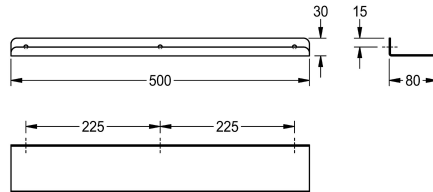

KWC HEAVY-DUTY

Ripiano

Modell-Linie: HEAVYDUTY | TA500HD

Accessori | Mensole

KWC-No.

2000056718

Mensola, dimensioni 300 x 30 x 80 mm (L x A x P)

2000102702

Lunghezza 500 mm

2000090054

Lunghezza 600 mm

Larghezza complessiva

300 mm

500 mm

600 mm

Mensola per fissaggio a parete, in acciaio inox 18/10 con superficie satinata, spessore 2 mm, bordi curvi, protezione dei bordi sulla parte

anteriore, viti e tasselli in acciaio inox compresi.

Dimensioni 500 x 30 x 80 mm (L x A x P)

Dati tecnici

Materiale

Acciaio inox

Codice materiale

1.4301

Spessore del materiale

2 mm

Profondità totale

80 mm

Altezza totale

30 mm

Larghezza complessiva

500 mm

Finitura della superficie