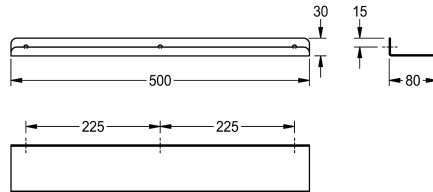

KWC HEAVY-DUTY

Hylla

Modell-Linie: HEAVYDUTY | TA500HD

Sanitetsutrustning | Hyllor

KWC-No.

2000056718

Shelf, dimensions 300 x 30 x 80 mm (W x H x D)

2000102702

Width 500 mm

2000090054

Width 600 mm

Total bredd

300 mm

500 mm

600 mm

Hylla för väggmontering, rostfritt stål, borstad yta, materialtjocklek 2 mm, rundade kanter, skyddande kant på framsidan. Inklusive rostfria krysspårsskruvar och pluggar.

Längd 500 mm

Technical Data

Material	Rostfritt stål
Materialkod	1.4301
Material tjocklek	2 mm
Övergripande djup	80 mm
Total höjd	30 mm
Total bredd	500 mm
Ytfinish	Satin yta
Typ av fixering	Skruv
Typ av montering	Väggmontering