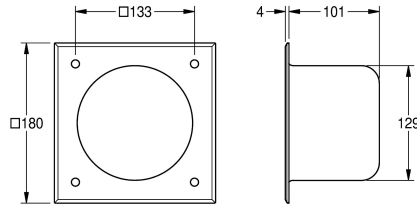

#### KWC-No.

**2000102704**

Přihrádka na roli toaletního papíru, rozměry 180 x 180 x 105 mm (š x v x h)

Přihrádka na roli toaletního papíru k montáži na stěnu, chromiklová ocel, povrch hedvábně matný, tloušťka materiálu 2 mm. Kulatá vkládací přihrádka na jednu roli toaletního papíru. Montáž zepředu.

Včetně upevňovacího materiálu.

Rozměry 80 x 180 x 105 mm (š x v x h)

#### Technické údaje

Kapacita	1
Plnění množství uom	role
Uzamykatelný	NO-LOCK
Materiál	ušlechtilá ocel
Kód materiálu	1.4301
Tloušťka materiálu	2 mm
Celková hloubka	105 mm
Celková výška	180 mm
Celková šířka	180 mm
Povrch	hedvábně matný
Způsob uchycení	závit

1
role
NO-LOCK
ušlechtilá ocel
1.4301
2 mm
105 mm
180 mm
180 mm
hedvábně matný
závit