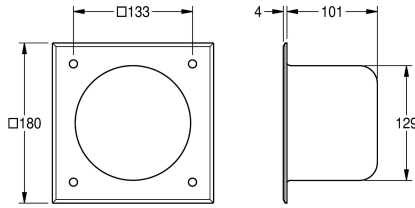

KWC HEAVY-DUTY

Compartimento portarrollos para inodoro

Modell-Linie: HEAVYDUTY | HDTX673E

Accesorios | Portarrollos

KWC-No.

2000102704

Dimensiones 180 x 180 x 105 mm (an x al x pr)

Compartimento para rollos de papel higiénico para montaje a pared, acero inoxidable, espesor de material 2,0 mm, superficie visible de acabado satinado. Compartimento redondo para guardar un rollo de papel higiénico. Montaje frontal. Con 4

perforaciones de montaje, material de fijación incluido.

Dimensiones 180 x 180 x 105 mm (L x A x P)

Datos técnicos

Cantidad de llenado	1
Capacidad de carga	Rollos
Cerradura	NO-LOCK
Material	Acero inoxidable
Código	1.4301
Espesor del material	2 mm
Profundidad	105 mm
Altura	180 mm
Anchura total	180 mm
Acabado de superficie	Acabado satinado
Tipo de fijación	Tornillo