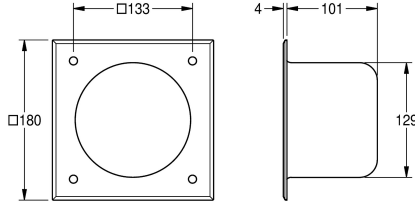

KWC HEAVY-DUTY WC -paperiteline, upotettava

Modell-Linie: HEAVYDUTY | HDTX673E
Saniteettivarusteet julkisiin tiloihin | WC-rullapidikkeet

KWC-No.

2000102704

Mitat 180 x 180 x 105 mm (L x K x S)

HEAVY DUTY WC -paperiteline seinään upotettava, ruostumatonta terästä, materiaalin vahvuus 2,0 mm, satiinipinta. Pyöreä kotelo yhtä WC paperirullaa varten. Asennus edestä 4:llä ruuvilla, sis.

kiinnitystarvikkeet

Mitat 180 x 180 x 105 mm (L x K x S)

Tekniset tiedot

Täyttömäärä	1
Täyttömäärä yksikköä	Rullat
Lukko	NO-LOCK
Materiaali	Ruostumaton teräs
Rst teräslaji	1.4301
Materiaalin vahvuus	2 mm
Kokonaissyvyys	105 mm
Kokonais korkeus	180 mm
Kokonaisleveys	180 mm
Pinnan viimeistely	Satiinipintainen
Kiinnitystapa	Ruuvi
IviCode	0