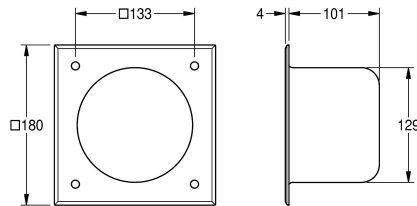

#### KWC-No.

**2000102704**

Dimensions 180 x 180 x 105 mm (L x H x P)

Compartiment du rouleau de papier WC pour une installation murale, en inox, épaisseur du matériau de 2 mm, finition satinée. Compartiment avec axe rond permettant de recevoir un seul rouleau de papier WC. Montage par l'avant. Avec 4 trous de montage,

matériel de fixation fourni.

Dimensions 180 x 180 x 105 mm (L x H x P)

#### Données techniques

Quantité de remplissage	1
Quantité de remplissage uom	Rouleaux
Serrure	NO-LOCK
Matière	Acier inoxydable
Code du matériel	1.4301
Épaisseur de matière	2 mm
Profondeur totale	105 mm
Hauteur totale	180 mm
Largeur totale	180 mm
Finition de surface	Finition satinée
Type de fixation	Fixation