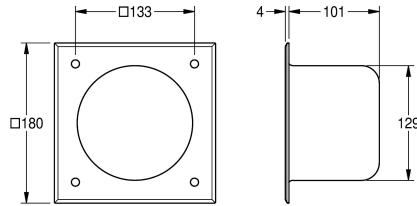

#### KWC-No.

**2000102704**

Dimensions 180 x 180 x 105 mm (L x H x P)

Compartiment du rouleau de papier WC pour une installation murale, en inox, épaisseur du matériau de 2 mm, finition satinée. Compartiment avec axe rond permettant de recevoir un seul rouleau de papier WC. Montage par l'avant. Avec 4 trous de montage,

matériel de fixation fourni.

Dimensions 180 x 180 x 105 mm (L x H x P)

Acier inoxydable

Code du matériel

1.4301

Épaisseur de matière

2 mm

Profondeur totale

105 mm

Hauteur totale

180 mm

Largeur totale

180 mm

Finition de surface

Finition satinée

Type de fixation

Fixation

teamNumber