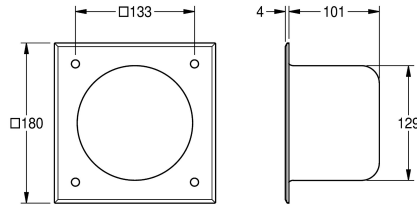

### KWC-No.

**2000102704**

Dimensioni 180 x 180 x 105 mm (L x A x P)

Portarotoli di carta igienica ad incasso, antivandalo, in acciaio inox 18/10, spessore 2,0 mm, superficie satinata. Comparto portarotoli arrotondato per un solo rotolo. Montaggio dal davanti con 4 fori,

materiale di fissaggio incluso.

Dimensioni 180 x 180 x 105 mm (L x A x P)

### Dati tecnici

Capacità
Capacità uom
Serratura
Materiale
Codice materiale
Spessore del materiale
Profondità totale
Altezza totale
Larghezza complessiva
Finitura della superficie
Tipo di fissaggio

1
Rotoli
NO-LOCK
Acciaio inox
1.4301
2 mm
105 mm
180 mm
180 mm
Finitura satinata
Vite