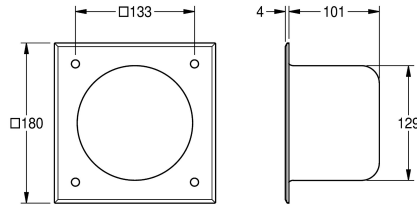

KWC HEAVY-DUTY Toiletrolhouder

Modell-Linie: HEAVYDUTY | HDTX673E
Accessoires | Toiletrolhouders

KWC-No.

2000102704

Afmetingen 180 x 180 x 105 mm (B x H x D)

Toiletrolhouder voor wandinstallatie van roestvrij staal, oppervlak zijdemat, materiaaldikte 2 mm. Ronde houder voor één toiletrol.
Montage aan voorzijde. Met 4 montagegaten, inclusief

bevestigingsmateriaal.

Afmetingen 180 x 180 x 105 mm (B x H x D)

Technical Data

Vulhoeveelheid
Vul hoeveelheid verkoopseenheid
Slot
Materiaal
Materiaalcode
Materiaaldikte
Totale diepte
Totale hoogte
Totale breedte
Oppervlakafwerking
Type bevestiging

1
Rollen
NO-LOCK
Roestvrij staal
1.4301
2 mm
105 mm
180 mm
180 mm
Zijdeglans
Geschroefd