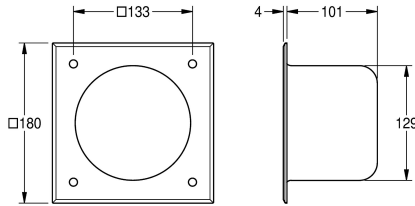

KWC HEAVY-DUTY Toiletrolhouder

Modell-Linie: HEAVYDUTY | HDTX673E
Accessoires | Toiletrolhouders

KWC-No.

2000102704

Afmetingen 180 x 180 x 105 mm (B x H x D)

Toiletrolhouder voor wandinstallatie van roestvrij staal, oppervlak zijdemat, materiaaldikte 2 mm. Ronde houder voor één toiletrol.
Montage aan voorzijde. Met 4 montagegaten, inclusief

bevestigingsmateriaal.

Afmetingen 180 x 180 x 105 mm (B x H x D)

Technical Data

Vulhoeveelheid	1
Vul hoeveelheid verkoopseenheid	Rollen
Slot	NO-LOCK
Materiaal	Roestvrij staal
Materiaalcode	1.4301
Materiaaldikte	2 mm
Totale diepte	105 mm
Totale hoogte	180 mm
Totale breedte	180 mm
Oppervlakafwerking	Zijdeglans
Type bevestiging	Geschroefd

1
Rollen
NO-LOCK
Roestvrij staal
1.4301
2 mm
105 mm
180 mm
180 mm
Zijdeglans
Geschroefd