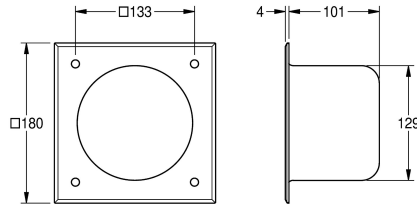

KWC HEAVY-DUTY Półka na papier toaletowy

Modell-Linie: HEAVYDUTY | HDTX673E
Akcesoria łazienkowe | Uchwyty do papieru toaletowego

KWC-No.

2000102704

Wymiary 180 x 180 x 105 mm (szer. x wys. x głęb.)

Uchwyt na papier toaletowy, montaż podtynkowy, stal szlachetna, powierzchnia szlifowana matowa, grubość materiału 2 mm. Okrągłe zagłębienie na jedną rolkę papieru. Montaż od przodu. W

komplecie zestaw montażowy.

Wymiary (szer. x wys. x głęb.): 180 x 180 x 105 mm

Dane techniczne

Pojemność	1
Pojemność ME	Rolka
Zamek	NO-LOCK
Materiał	Stal szlachetna
Kod materiałowy	1.4301
Grubość materiału	2 mm
Łączna głębokość	105 mm
Łączna wysokość	180 mm
Łączna szerokość	180 mm
Wykończenie powierzchni	Matowe
Rodzaj mocowania	Przykręcony

Pojemność	1
Pojemność ME	Rolka
Zamek	NO-LOCK
Materiał	Stal szlachetna
Kod materiałowy	1.4301
Grubość materiału	2 mm
Łączna głębokość	105 mm
Łączna wysokość	180 mm
Łączna szerokość	180 mm
Wykończenie powierzchni	Matowe
Rodzaj mocowania	Przykręcony