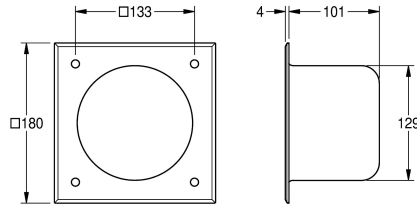

KWC HEAVY-DUTY

Toalettpappersfack för installation i väggar

Modell-Linie: HEAVYDUTY | HDTX673E

Sanitetsutrustning | WC- rullhållare

KWC-No.

2000102704

Dimensions 180 x 180 x 105 mm (W x H x D)

Toalettpappersfack för installation i väggar, rostfritt stål, godstjocklek 2,0 mm, synlig yta borstad. Runt isättningsfack för en

toalettpappersrulle. Monteras framifrån. Med 4 monteringshål, festsättningsmaterial medföljer.

Technical Data

fyllnads kvantitet

1

Fyllnads kvantitet mått

Rullar

Lås

NO-LOCK

Material

Rostfritt stål

Materialkod

1.4301

Material tjocklek

2 mm

Övergripande djup

105 mm

Total höjd

180 mm

Total bredd

180 mm

Ytfinish

Satin yta

Typ av fixering

Skruv