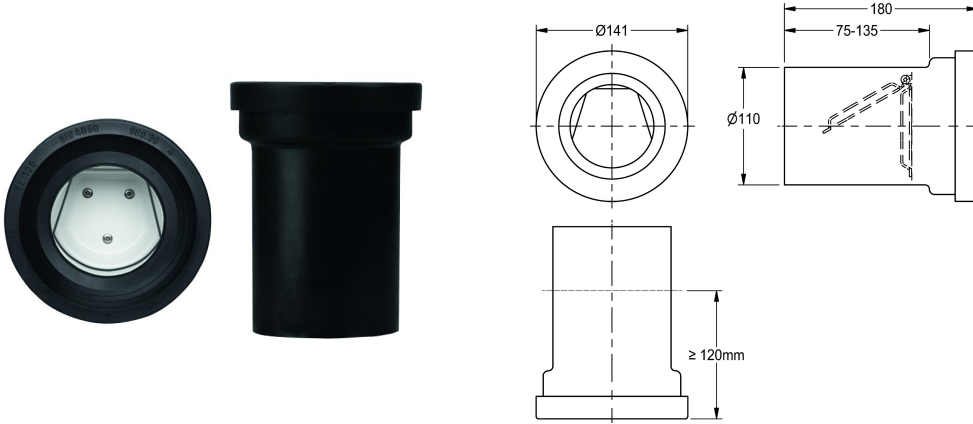

KWC

Bloqueur de communication

Modell-Linie: **CAMPUS | ZCMPX0001**
Urinoirs et WC | Accessoires WC & urinoir

KWC-No.

2000102705

Dispositif anti-communication à usage pénitentiaire destiné à empêcher les communications entre cellules par l'intermédiaire des canalisations des WC, à brancher sur les conduites d'évacuation

d'eau DN 100 des WC, matériau PE (à souder), conforme aux normes EN 997, EN 476 et DIN 1389.

Données techniques

Type de tuyau de rinçage

Pipe d'extension pour WC

Avec excentrique

Non