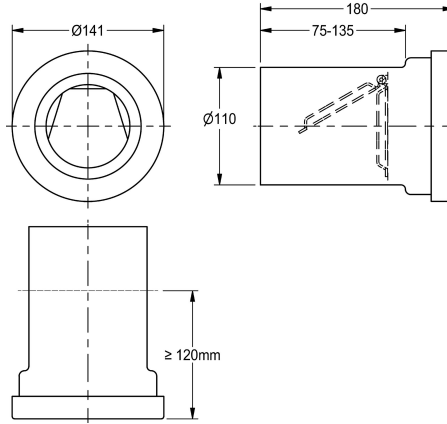

KWC

Blocco di comunicazione su tubazioni

Modell-Linie: **CAMPUS | ZCMPX0001**

Orinato e WC | Accessori per WC e orinato

KWC-No.

2000102705

Sistema di inibizione della comunicazione tra le celle detentive attraverso tubazioni wc, DN100, materiale PE (saldabile), a norme

EN 997, EN 476, e DIN 1389.

Dati tecnici

Tipologia della tubazione di flussaggio

Estensione tubazioni wc

Con gomito

No

teamNumber

0