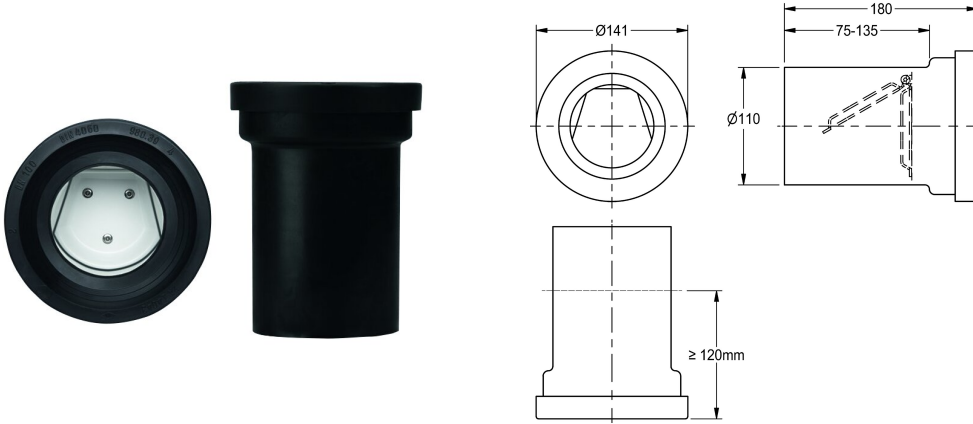

## KWC

Blocco di comunicazione su tubazioni

Modell-Linie: **CAMPUS | ZCMPX0001**

Orinatoi e WC | Accessori per WC e orinatoi

### KWC-No.

**2000102705**

Sistema di inibizione della comunicazione tra le celle detentive attraverso tubazioni wc, DN100, materiale PE (saldabile), a norme

EN 997, EN 476, e DIN 1389.